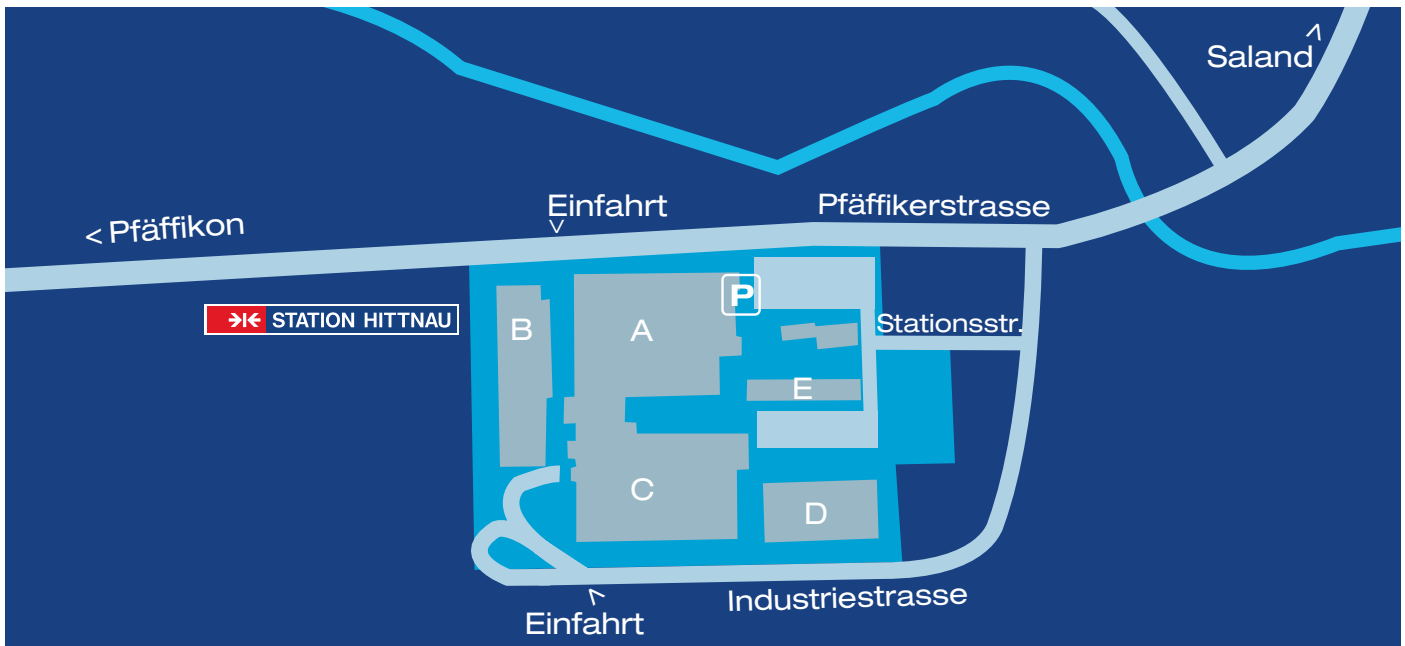

### Anreise per Auto

In Pfäffikon (ZH) Richtung Hittnau fahren. Beim Ortseingang passieren Sie rechts die Gebäude der STATION HITTNAU.

LKW's fahren bei Sektor A und B direkt von der Kantonsstrasse her in den LKW-Port oder nach 100m rechts in die Industriestrasse. Nach 90°-Rechtskurve liegt Sektor D, bei der Wendeschleufe liegt Sektor C.

PW's fahren nach 100m rechts in die Industriestrasse, gerade anschliessend wieder rechts in die Stationsstrasse bis zum Besucher-PP.

### Anreise mit der Bahn und Bus

Von Zürich oder Wetzikon via S3 nach Pfäffikon ZH, dann Umsteigen auf Bus 837 nach Hittnau Industrie (5 Min Fahrzeit).