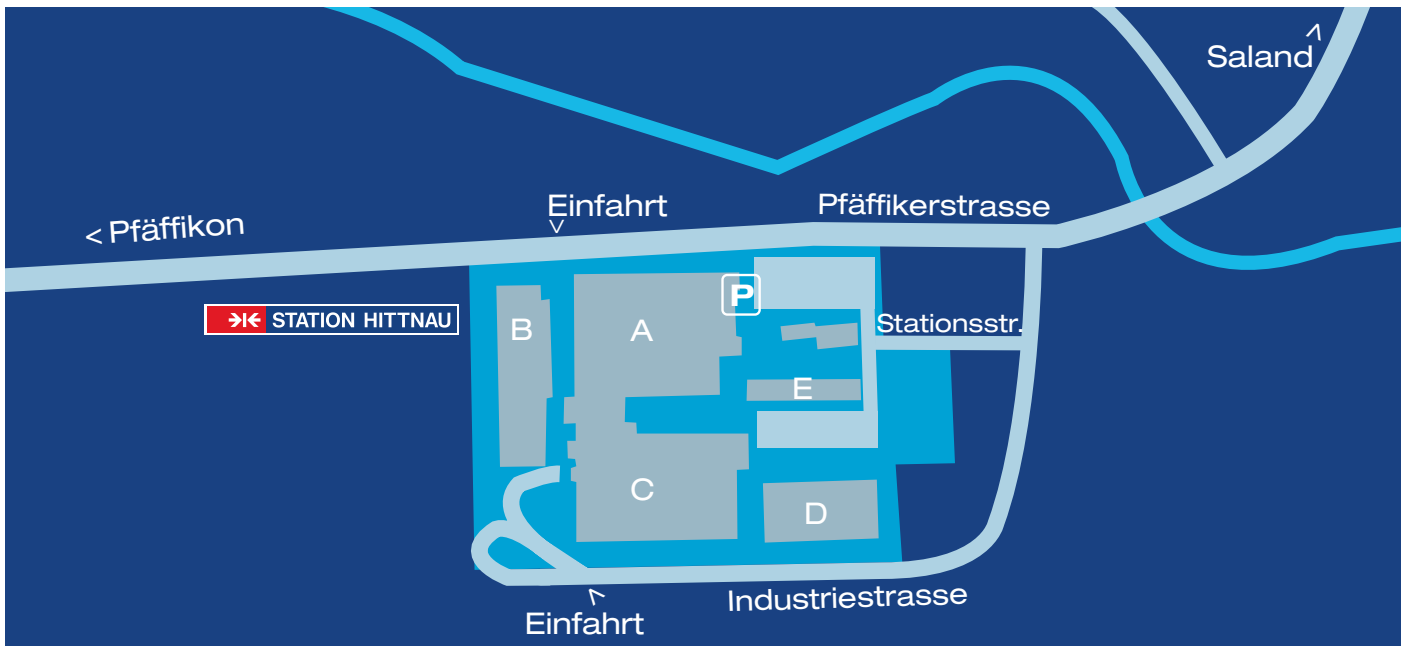

STATION HITTNAU

SBT Real Estate AG, Aathalstrasse 84, 8610 Uster
Telefon 044 941 85 70
www.sbtrealstate.ch

Anreise per Auto

In Pfäffikon (ZH) Richtung Hittnau fahren. Beim Ortseingang passieren Sie rechts die Gebäude der STATION HITTNAU.

LKW's fahren bei Sektor A und B direkt von der Kantonsstrasse her in den LKW-Port oder nach 100m rechts in die Industriestrasse. Nach 90°-Rechtskurve liegt Sektor D, bei der Wendeschleufe liegt Sektor C.

PW's fahren nach 100m rechts in die Industriestrasse, gerade anschliessend wieder rechts in die Stationsstrasse bis zum Besucher-PP.

Anreise mit der Bahn und Bus

Von Zürich oder Wetzikon via S3 nach Pfäffikon ZH, dann Umsteigen auf Bus 837 nach Hittnau Industrie (5 Min Fahrzeit).