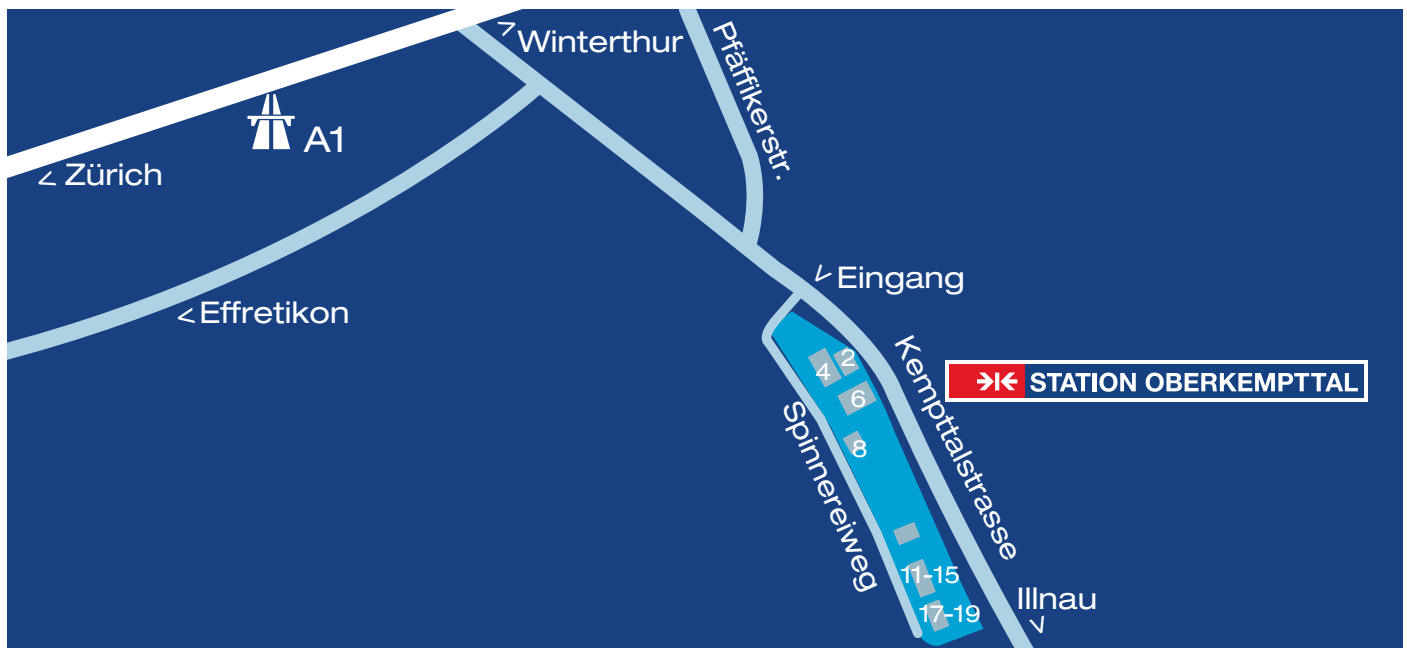

### Von Zürich oder Winterthur

Autobahn A1, Ausfahrt «Effretikon», dann Richtung «Illnau», nach ca. 1km rechts in Areal STATION OBERKEMPTTAL einbiegen.

### Vom Zürcher Oberland

Hauptstrasse Wetzikon-Pfäffikon-Fehraltorf-Illnau, ausgangs Illnau nach ca. 2 km links in Areal STATION OBERKEMPTTAL einbiegen.